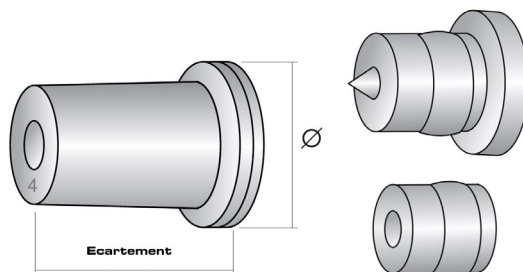

Pour voir nos prix veuillez visiter : www.sign-fix.com

Une question ? un problème ? N'hésitez pas à nous contacter : Tél: 05 62 40 99 42 , E-mail: info@sign-fix.com

EASYFIX PETIT HAUT - SERIE 203..

Code Article	Couleur	Mâle/Femelle	Ø	Ecartement Total	KG	H↑			C
2030B	Blanc	Mâle à coller + Femelle	12mm	20mm	0,25KG	250mm	3mm	5mm	250
2031N	Noir	Mâle à coller + Femelle	12mm	20mm	0,25KG	250mm	3mm	5mm	250
2038G	Gris	Mâle à coller + Femelle	12mm	20mm	0,25KG	250mm	3mm	5mm	250
2038T	Transparent	Mâle à coller + Femelle	12mm	20mm	0,25KG	250mm	3mm	5mm	250
2032T	Transparent	Mâle à coller	12mm	3mm	0,25KG	250mm	X	X	250
2033B	Blanc	Femelle	12mm	17mm	0,25KG	250mm	3mm	5mm	250
2034G	Gris	Femelle	12mm	17mm	0,25KG	250mm	3mm	5mm	250
2034T	Transparent	Femelle	12mm	17mm	0,25KG	250mm	3mm	5mm	250
2034N	Noir	Femelle	12mm	17mm	0,25KG	250mm	3mm	5mm	250

EASYFIX GRAND - SERIE 204..

Code Article	Couleur	Mâle/Femelle	Ø	Ecartement Total	KG	H↑			C
2040B	Blanc	Mâle à coller + Femelle	17mm	20mm	0,35KG	400mm	4mm	6mm	250
2041N	Noir	Mâle à coller + Femelle	17mm	20mm	0,35KG	400mm	4mm	6mm	250
2048G	Gris	Mâle à coller + Femelle	17mm	20mm	0,35KG	400mm	4mm	6mm	250
2048T	Transparent	Mâle à coller + Femelle	17mm	20mm	0,35KG	400mm	4mm	6mm	250
2045B	Blanc	Mâle à visser + Femelle	17mm	17mm	0,35KG	400mm	4mm	6mm	250
2046N	Noir	Mâle à visser + Femelle	17mm	17mm	0,35KG	400mm	4mm	6mm	250
2047G	Gris	Mâle à visser + Femelle	17mm	17mm	0,35KG	400mm	4mm	6mm	250
2047T	Transparent	Mâle à visser + Femelle	17mm	17mm	0,35KG	400mm	4mm	6mm	250
2042T	Transparent	Mâle à coller	17mm	3mm	0,35KG	400mm	X	X	250
2043B	Blanc	Femelle	17mm	17mm	0,35KG	400mm	4mm	6mm	250
2044G	Gris	Femelle	17mm	17mm	0,35KG	400mm	4mm	6mm	250
2044T	Transparent	Femelle	17mm	17mm	0,35KG	400mm	4mm	6mm	250
2044N	Noir	Femelle	17mm	17mm	0,35KG	400mm	4mm	6mm	250
2049T	Transparent	Mâle à visser	9mm	9mm	0,35KG	400mm	4mm	X	250