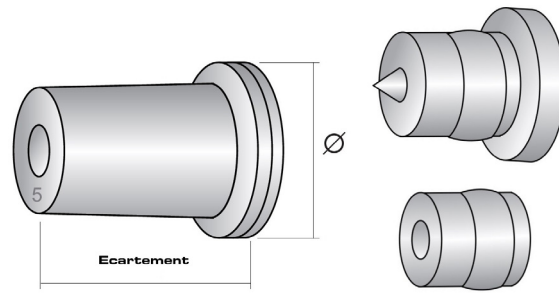

EASYFIX EXTRA GRAND - SERIE 205..

Code Article	Couleur	Mâle/Femelle	Ø	Ecartement Total	KG	H↑			c
2050B	Blanc	Mâle à coller + Femelle	20mm	24mm	0,50KG	700mm	4mm	6mm	250
2051N	Noir	Mâle à coller + Femelle	20mm	24mm	0,50KG	700mm	4mm	6mm	250
2058G	Gris	Mâle à coller + Femelle	20mm	24mm	0,50KG	700mm	4mm	6mm	250
2058T	Transparent	Mâle à coller + Femelle	20mm	24mm	0,50KG	700mm	4mm	6mm	250
2055B	Blanc	Mâle à visser + Femelle	20mm	21mm	0,50KG	700mm	4mm	6mm	250
2056N	Noir	Mâle à visser + Femelle	20mm	21mm	0,50KG	700mm	4mm	6mm	250
2057G	Gris	Mâle à visser + Femelle	20mm	21mm	0,50KG	700mm	4mm	6mm	250
2057T	Transparent	Mâle à visser + Femelle	20mm	21mm	0,50KG	700mm	4mm	6mm	250
2052T	Transparent	Mâle à coller	20mm	3mm	0,50KG	700mm	X	X	250
2053B	Blanc	Femelle	20mm	21mm	0,50KG	700mm	4mm	6mm	250
2054G	Gris	Femelle	20mm	21mm	0,50KG	700mm	4mm	6mm	250
2054T	Transparent	Femelle	20mm	21mm	0,50KG	700mm	4mm	6mm	250
2054N	Noir	Femelle	20mm	21mm	0,50KG	700mm	4mm	6mm	250
2059T	Transparent	Mâle à visser	10mm	11mm	0,50KG	700mm	4mm	X	250