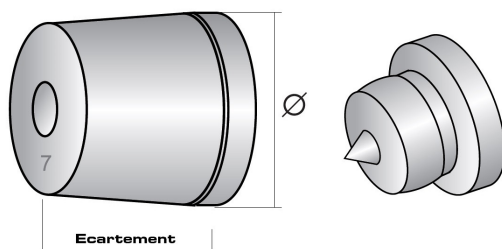

EASYFIX MIDI 10 - SERIE 207..

Code Article	Couleur	Mâle/Femelle	∅	Ecartement Total	KG	H↑			c
2070B	Blanc	Mâle à coller + Femelle	9mm	10mm	0,25KG	200mm	3mm	5mm	250
2071N	Noir	Mâle à coller + Femelle	9mm	10mm	0,25KG	200mm	3mm	5mm	250
2078G	Gris	Mâle à coller + Femelle	9mm	10mm	0,25KG	200mm	3mm	5mm	250
2078T	Transparent	Mâle à coller + Femelle	9mm	10mm	0,25KG	200mm	3mm	5mm	250
2072T	Transparent	Mâle à coller	9mm	2mm	0,25KG	200mm	X	X	250
2073B	Blanc	Femelle	9mm	8mm	0,25KG	200mm	3mm	5mm	250
2074G	Gris	Femelle	9mm	8mm	0,25KG	200mm	3mm	5mm	250
2074T	Transparent	Femelle	9mm	8mm	0,25KG	200mm	3mm	5mm	250
2074N	Noir	Femelle	9mm	8mm	0,25KG	200mm	3mm	5mm	250