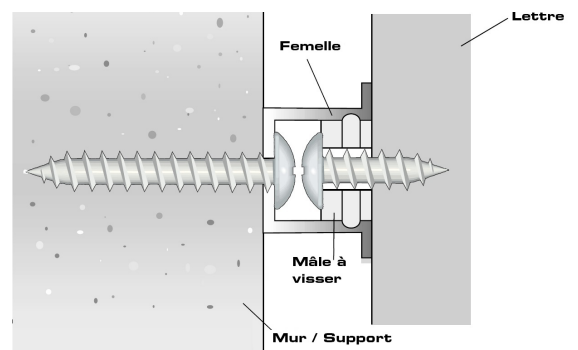

FIXATIONS POUR LETTRES DÉCOUPÉES

GAMME EASYFIX

Diamètre extérieur

Poids maximum supporté

Hauteur maximale de lettre

Taille de vis

Taille de cheville

Conditionnement

Les données spécifiées sont des données de base. Les charges exactes par entretoise dépendent beaucoup de la situation sur place. Vous devriez également noter que TOUS les plastiques subissent un processus de vieillissement et sont sensibles aux UV, les entretoises Goliath et Easyfix ont une excellente résistance aux UV. Afin d'éviter de créer des contraintes inutiles, vissez la section femelle « à la main » sur le mur.

EASYFIX MINI - SERIE 201..

Code Article	Couleur	Mâle/Femelle	∅	Ecartement Total	KG	H↑			c
2010B	Blanc	Mâle à coller + Femelle	12mm	7mm	0,25KG	200mm	3mm	5mm	250
2011N	Noir	Mâle à coller + Femelle	12mm	7mm	0,25KG	200mm	3mm	5mm	250
2018G	Gris	Mâle à coller + Femelle	12mm	7mm	0,25KG	200mm	3mm	5mm	250
2018T	Transparent	Mâle à coller + Femelle	12mm	7mm	0,25KG	200mm	3mm	5mm	250
2012T	Transparent	Mâle à coller	12mm	2mm	0,25KG	200mm	X	X	250
2013B	Blanc	Femelle	12mm	5mm	0,25KG	200mm	3mm	5mm	250
2014G	Gris	Femelle	12mm	5mm	0,25KG	200mm	3mm	5mm	250
2014T	Transparent	Femelle	12mm	5mm	0,25KG	200mm	3mm	5mm	250
2014N	Noir	Femelle	12mm	5mm	0,25KG	200mm	3mm	5mm	250