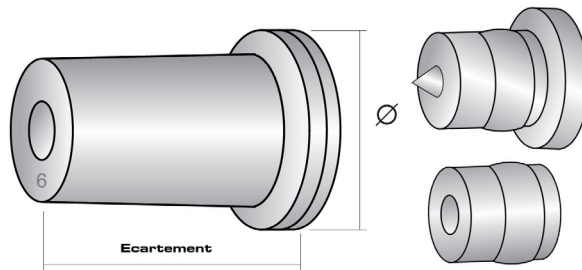

EASYFIX SUPER - SERIE 206..

Code Article	Couleur	Mâle/Femelle	Ø	Ecartement Total	KG	H↑			C
2060B	Blanc	Mâle à coller + Femelle	20mm	30mm	0,70KG	700mm	5mm	6mm	250
2061N	Noir	Mâle à coller + Femelle	20mm	30mm	0,70KG	700mm	5mm	6mm	250
2068G	Gris	Mâle à coller + Femelle	20mm	30mm	0,70KG	700mm	5mm	6mm	250
2068T	Transparent	Mâle à coller + Femelle	20mm	30mm	0,70KG	700mm	5mm	6mm	250
2065B	Blanc	Mâle à visser + Femelle	20mm	27mm	0,70KG	700mm	5mm	6mm	250
2066N	Noir	Mâle à visser + Femelle	20mm	27mm	0,70KG	700mm	5mm	6mm	250
2067G	Gris	Mâle à visser + Femelle	20mm	27mm	0,70KG	700mm	5mm	6mm	250
2067T	Transparent	Mâle à visser + Femelle	20mm	27mm	0,70KG	700mm	5mm	6mm	250
2062T	Transparent	Mâle à coller	20mm	3mm	0,70KG	700mm	X	X	250
2063B	Blanc	Femelle	20mm	27mm	0,70KG	700mm	5mm	6mm	250
2064G	Gris	Femelle	20mm	27mm	0,70KG	700mm	5mm	6mm	250
2064T	Transparent	Femelle	20mm	27mm	0,70KG	700mm	5mm	6mm	250
2064N	Noir	Femelle	20mm	27mm	0,70KG	700mm	5mm	6mm	250
2069T	Transparent	Mâle à visser	X	X	0,70KG	700mm	5mm	X	250