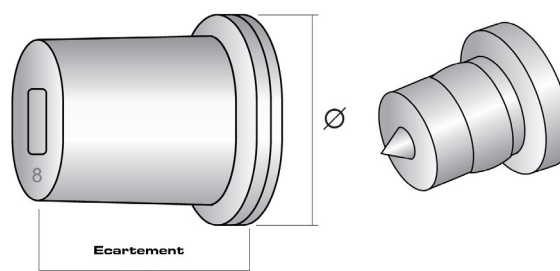

EASYFIX OVALE - SERIE 208..

Code Article	Couleur	Mâle/Femelle	Ø	Ecartement Total	KG	H↑			C
2080B	Blanc	Mâle à coller + Femelle	21mm	22mm	0,35KG	400mm	4mm	6mm	250
2081N	Noir	Mâle à coller + Femelle	21mm	22mm	0,35KG	400mm	4mm	6mm	250
2088G	Gris	Mâle à coller + Femelle	21mm	22mm	0,35KG	400mm	4mm	6mm	250
2088T	Transparent	Mâle à coller + Femelle	21mm	22mm	0,35KG	400mm	4mm	6mm	250
2042T	Transparent	Mâle à coller	17mm	3mm	0,35KG	400mm	X	X	250
2083B	Blanc	Femelle	21mm	19mm	0,35KG	400mm	4mm	6mm	250
2084G	Gris	Femelle	21mm	19mm	0,35KG	400mm	4mm	6mm	250
2084T	Transparent	Femelle	21mm	19mm	0,35KG	400mm	4mm	6mm	250
2084N	Noir	Femelle	21mm	19mm	0,35KG	400mm	4mm	6mm	250