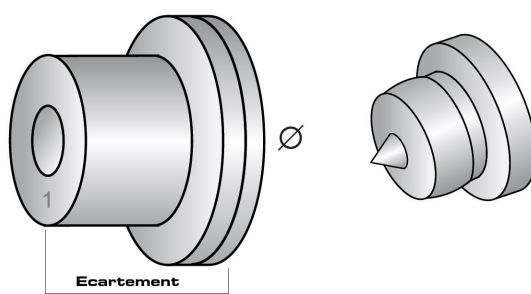

FIXATIONS POUR LETTRES DÉCOUPÉES

GAMME EASYFIX

Diamètre extérieur

Poids maximum supporté

Hauteur maximale de lettre

Taille de vis

Taille de cheville

Conditionnement

Les données spécifiées sont des données de base. Les charges exactes par entretoise dépendent beaucoup de la situation sur place. Vous devriez également noter que TOUS les plastiques subissent un processus de vieillissement et sont sensibles aux UV, les entretoises Goliath et Easyfix ont une excellente résistance aux UV. Afin d'éviter de créer des contraintes inutiles, vissez la section femelle « à la main » sur le mur.

EASYFIX MINI - SERIE 201..

Code Article	Couleur	Mâle/Femelle	∅	Ecartement Total	KG	H↑			c
2010B	Blanc	Mâle à coller + Femelle	12mm	7mm	0,25KG	200mm	3mm	5mm	250
2011N	Noir	Mâle à coller + Femelle	12mm	7mm	0,25KG	200mm	3mm	5mm	250
2018G	Gris	Mâle à coller + Femelle	12mm	7mm	0,25KG	200mm	3mm	5mm	250
2018T	Transparent	Mâle à coller + Femelle	12mm	7mm	0,25KG	200mm	3mm	5mm	250
2012T	Transparent	Mâle à coller	12mm	2mm	0,25KG	200mm	X	X	250
2013B	Blanc	Femelle	12mm	5mm	0,25KG	200mm	3mm	5mm	250
2014G	Gris	Femelle	12mm	5mm	0,25KG	200mm	3mm	5mm	250
2014T	Transparent	Femelle	12mm	5mm	0,25KG	200mm	3mm	5mm	250
2014N	Noir	Femelle	12mm	5mm	0,25KG	200mm	3mm	5mm	250

EASYFIX MIDI 10 - SERIE 207..

Code Article	Couleur	Mâle/Femelle	∅	Ecartement Total	KG	H↑			c
2070B	Blanc	Mâle à coller + Femelle	9mm	10mm	0,25KG	200mm	3mm	5mm	250
2071N	Noir	Mâle à coller + Femelle	9mm	10mm	0,25KG	200mm	3mm	5mm	250
2078G	Gris	Mâle à coller + Femelle	9mm	10mm	0,25KG	200mm	3mm	5mm	250
2078T	Transparent	Mâle à coller + Femelle	9mm	10mm	0,25KG	200mm	3mm	5mm	250
2072T	Transparent	Mâle à coller	9mm	2mm	0,25KG	200mm	X	X	250
2073B	Blanc	Femelle	9mm	8mm	0,25KG	200mm	3mm	5mm	250
2074G	Gris	Femelle	9mm	8mm	0,25KG	200mm	3mm	5mm	250
2074T	Transparent	Femelle	9mm	8mm	0,25KG	200mm	3mm	5mm	250
2074N	Noir	Femelle	9mm	8mm	0,25KG	200mm	3mm	5mm	250