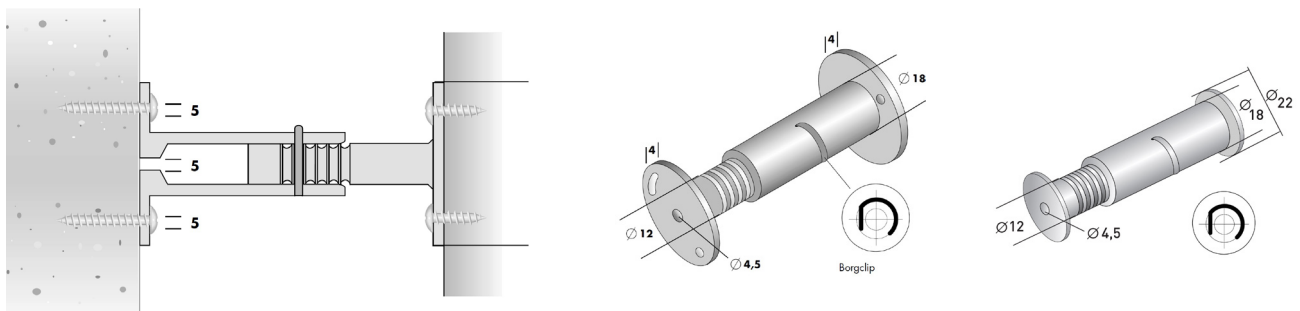

GOLIATH - SERIE 209.

Les données spécifiées sont des données de base. Les charges exactes par entretoise dépendent beaucoup de la situation sur place. Vous devriez également noter que TOUS les plastiques subissent un processus de vieillissement et sont sensibles aux UV, les entretoises Goliath et Easyfix ont une excellente résistance aux UV. Afin d'éviter de créer des contraintes inutiles, vissez la section femelle « à la main » sur le mur.

Code Article	Couleur	∅	Ecartement		
1 2095	Transparent	40mm	40-57mm	4,5mm	6mm
2 2096	Transparent	22mm	40-57mm	3mm	5mm
3 2098	Transparent	40mm	65-85mm	4,5mm	6mm
4 2097	Transparent	22mm	65-85mm	3mm	5mm

1. Utilisez uniquement des vis à tête plate, jamais à tête fraisée.
2. Serrez la vis à la main, puis dévissez d'un quart de tour.
3. Utilisez une douille tous les 10cm, et exclusivement pour des lettres.
4. Utilisez notre colle Rody Rapid (adhésif instantané - code:2550) pour sertir le plastique, le méthacrylate, ou le pvc expansé lisse.
5. Utilisez notre colle Rody Power-Bond (bi-composants - code:2580) pour le collage des lettres en aluminium, laiton, inox ou multicouches aluminium laquées, ainsi que les matériaux composites.
6. Montage et démontage très facile du lettrage.

Les douilles Goliath sont conçues pour des inscriptions lourdes et/ou de grande taille. Comme le Goliath est de longueur variable, il n'y a pas de problème de sertissage. Les Goliath conviennent pour le lettrage en PVC moussé, en bois et/ou en métal.

NORME : EN 50107
Classement au feu : V-2 UL 94 temp. 122 C à 1,8 MPa