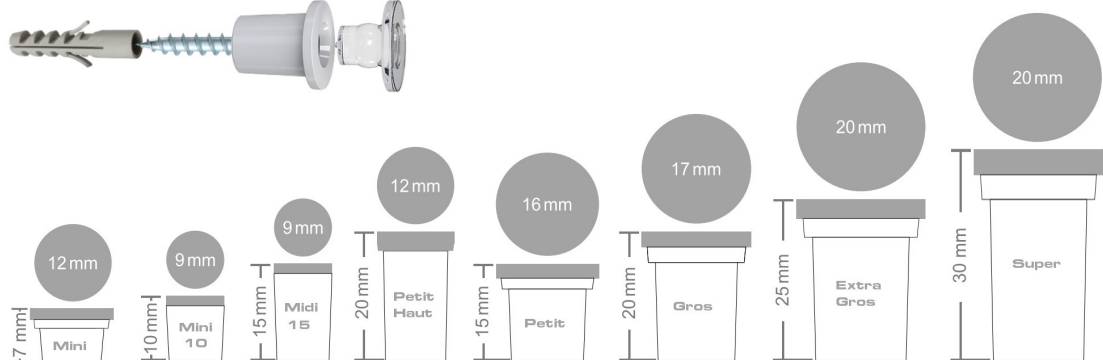

FIXATIONS POUR LETTRES DÉCOUPÉES

GAMME EASYFIX

Diamètre extérieur

Poids maximum supporté

Hauteur maximale de lettre

Taille de vis

Taille de cheville

Conditionnement

Les données spécifiées sont des données de base. Les charges exactes par entretoise dépendent beaucoup de la situation sur place. Vous devriez également noter que TOUS les plastiques subissent un processus de vieillissement et sont sensibles aux UV, les entretoises Goliath et Easyfix ont une excellente résistance aux UV. Afin d'éviter de créer des contraintes inutiles, vissez la section femelle « à la main » sur le mur.

EASYFIX MINI - SERIE 201..

Code Article	Couleur	Mâle/Femelle	∅	Ecartement Total	KG	H↑			c
2010B	Blanc	Mâle à coller + Femelle	12mm	7mm	0,25KG	200mm	3mm	5mm	250
2011N	Noir	Mâle à coller + Femelle	12mm	7mm	0,25KG	200mm	3mm	5mm	250
2018G	Gris	Mâle à coller + Femelle	12mm	7mm	0,25KG	200mm	3mm	5mm	250
2018T	Transparent	Mâle à coller + Femelle	12mm	7mm	0,25KG	200mm	3mm	5mm	250
2012T	Transparent	Mâle à coller	12mm	2mm	0,25KG	200mm	X	X	250
2013B	Blanc	Femelle	12mm	5mm	0,25KG	200mm	3mm	5mm	250
2014G	Gris	Femelle	12mm	5mm	0,25KG	200mm	3mm	5mm	250
2014T	Transparent	Femelle	12mm	5mm	0,25KG	200mm	3mm	5mm	250
2014N	Noir	Femelle	12mm	5mm	0,25KG	200mm	3mm	5mm	250

EASYFIX MIDI 10 - SERIE 207..

Code Article	Couleur	Mâle/Femelle	∅	Ecartement Total	KG	H↑			c
2070B	Blanc	Mâle à coller + Femelle	9mm	10mm	0,25KG	200mm	3mm	5mm	250
2071N	Noir	Mâle à coller + Femelle	9mm	10mm	0,25KG	200mm	3mm	5mm	250
2078G	Gris	Mâle à coller + Femelle	9mm	10mm	0,25KG	200mm	3mm	5mm	250
2078T	Transparent	Mâle à coller + Femelle	9mm	10mm	0,25KG	200mm	3mm	5mm	250
2072T	Transparent	Mâle à coller	9mm	2mm	0,25KG	200mm	X	X	250
2073B	Blanc	Femelle	9mm	8mm	0,25KG	200mm	3mm	5mm	250
2074G	Gris	Femelle	9mm	8mm	0,25KG	200mm	3mm	5mm	250
2074T	Transparent	Femelle	9mm	8mm	0,25KG	200mm	3mm	5mm	250
2074N	Noir	Femelle	9mm	8mm	0,25KG	200mm	3mm	5mm	250