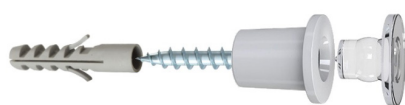

FIXATIONS POUR LETTRES DÉCOUPÉES

GAMME EASYFIX

Diamètre extérieur

Poids maximum supporté

Hauteur maximale de lettre

Taille de vis

Taille de cheville

Conditionnement

Les données spécifiées sont des données de base. Les charges exactes par entretoise dépendent beaucoup de la situation sur place. Vous devriez également noter que TOUS les plastiques subissent un processus de vieillissement et sont sensibles aux UV, les entretoises Goliath et Easyfix ont une excellente résistance aux UV. Afin d'éviter de créer des contraintes inutiles, vissez la section femelle « à la main » sur le mur.

EASYFIX MINI - SERIE 201..

Code Article	Couleur	Mâle/Femelle	∅	Ecartement Total	KG	H↑			c
2010B	Blanc	Mâle à coller + Femelle	12mm	7mm	0,25KG	200mm	3mm	5mm	250
2011N	Noir	Mâle à coller + Femelle	12mm	7mm	0,25KG	200mm	3mm	5mm	250
2018G	Gris	Mâle à coller + Femelle	12mm	7mm	0,25KG	200mm	3mm	5mm	250
2018T	Transparent	Mâle à coller + Femelle	12mm	7mm	0,25KG	200mm	3mm	5mm	250
2012T	Transparent	Mâle à coller	12mm	2mm	0,25KG	200mm	X	X	250
2013B	Blanc	Femelle	12mm	5mm	0,25KG	200mm	3mm	5mm	250
2014G	Gris	Femelle	12mm	5mm	0,25KG	200mm	3mm	5mm	250
2014T	Transparent	Femelle	12mm	5mm	0,25KG	200mm	3mm	5mm	250
2014N	Noir	Femelle	12mm	5mm	0,25KG	200mm	3mm	5mm	250

EASYFIX MIDI 10 - SERIE 207..

Code Article	Couleur	Mâle/Femelle	∅	Ecartement Total	KG	H↑			c
2070B	Blanc	Mâle à coller + Femelle	9mm	10mm	0,25KG	200mm	3mm	5mm	250
2071N	Noir	Mâle à coller + Femelle	9mm	10mm	0,25KG	200mm	3mm	5mm	250
2078G	Gris	Mâle à coller + Femelle	9mm	10mm	0,25KG	200mm	3mm	5mm	250
2078T	Transparent	Mâle à coller + Femelle	9mm	10mm	0,25KG	200mm	3mm	5mm	250
2072T	Transparent	Mâle à coller	9mm	2mm	0,25KG	200mm	X	X	250
2073B	Blanc	Femelle	9mm	8mm	0,25KG	200mm	3mm	5mm	250
2074G	Gris	Femelle	9mm	8mm	0,25KG	200mm	3mm	5mm	250
2074T	Transparent	Femelle	9mm	8mm	0,25KG	200mm	3mm	5mm	250
2074N	Noir	Femelle	9mm	8mm	0,25KG	200mm	3mm	5mm	250