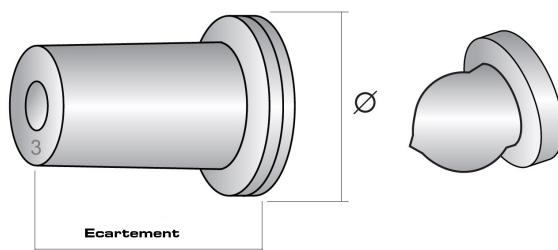

EASYFIX PETIT - SERIE 202..

Code Article	Couleur	Mâle/Femelle	∅	Ecartement Total	KG	H↑			C
2020B	Blanc	Set Mâle à coller + Femelle	15mm	15mm	0,25KG	250mm	3mm	5mm	250
2021N	Noir	Set Mâle à coller + Femelle	15mm	15mm	0,25KG	250mm	3mm	5mm	250
2028G	Gris	Set Mâle à coller + Femelle	15mm	15mm	0,25KG	250mm	3mm	5mm	250
2028T	Transparent	Set Mâle à coller + Femelle	15mm	15mm	0,25KG	250mm	3mm	5mm	250
2025B	Blanc	Set Mâle à visser + Femelle	15mm	13mm	0,25KG	250mm	3mm	5mm	250
2026N	Noir	Set Mâle à visser + Femelle	15mm	13mm	0,25KG	250mm	3mm	5mm	250
2027G	Gris	Set Mâle à visser + Femelle	15mm	13mm	0,25KG	250mm	3mm	5mm	250
2027T	Transparent	Set Mâle à visser + Femelle	15mm	13mm	0,25KG	250mm	3mm	5mm	250
2022T	Transparent	Mâle à coller	15mm	2mm	0,25KG	250mm	X	X	250
2023B	Blanc	Femelle	15mm	13mm	0,25KG	250mm	3mm	5mm	250
2024G	Gris	Femelle	15mm	13mm	0,25KG	250mm	3mm	5mm	250
2024T	Transparent	Femelle	15mm	13mm	0,25KG	250mm	3mm	5mm	250
2024N	Noir	Femelle	15mm	13mm	0,25KG	250mm	3mm	5mm	250
2029T	Transparent	Mâle à visser	8mm	5mm	0,25KG	250mm	3mm	X	250

Pour voir nos prix veuillez visiter : www.sign-fix.com

Une question ? un problème ? N'hésitez pas à nous contacter : Tél: 05 62 40 99 42 , E-mail: info@sign-fix.com

EASYFIX PETIT HAUT - SERIE 203..

Code Article	Couleur	Mâle/Femelle	Ø	Ecartement Total	KG	H↑			C
2030B	Blanc	Mâle à coller + Femelle	12mm	20mm	0,25KG	250mm	3mm	5mm	250
2031N	Noir	Mâle à coller + Femelle	12mm	20mm	0,25KG	250mm	3mm	5mm	250
2038G	Gris	Mâle à coller + Femelle	12mm	20mm	0,25KG	250mm	3mm	5mm	250
2038T	Transparent	Mâle à coller + Femelle	12mm	20mm	0,25KG	250mm	3mm	5mm	250
2032T	Transparent	Mâle à coller	12mm	3mm	0,25KG	250mm	X	X	250
2033B	Blanc	Femelle	12mm	17mm	0,25KG	250mm	3mm	5mm	250
2034G	Gris	Femelle	12mm	17mm	0,25KG	250mm	3mm	5mm	250
2034T	Transparent	Femelle	12mm	17mm	0,25KG	250mm	3mm	5mm	250
2034N	Noir	Femelle	12mm	17mm	0,25KG	250mm	3mm	5mm	250