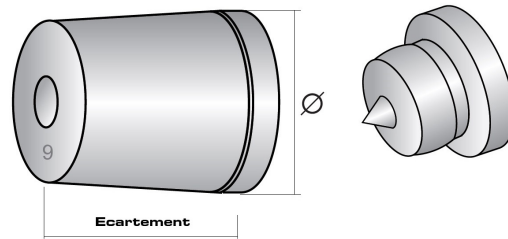

EASYFIX MIDI 15 - SERIE 209..

Code Article	Couleur	Mâle/Femelle	∅	Ecartement Total	KG	H↑			C
2090B	Blanc	Mâle à coller + Femelle	9mm	15mm	0,25KG	250mm	3mm	5mm	250
2091N	Noir	Mâle à coller + Femelle	9mm	15mm	0,25KG	250mm	3mm	5mm	250
2099G	Gris	Mâle à coller + Femelle	9mm	15mm	0,25KG	250mm	3mm	5mm	250
2099T	Transparent	Mâle à coller + Femelle	9mm	15mm	0,25KG	250mm	3mm	5mm	250
2072T	Transparent	Mâle à coller	9mm	2mm	0,25KG	250mm	X	X	250
2093B	Blanc	Femelle	9mm	13mm	0,25KG	250mm	3mm	5mm	250
2094G	Gris	Femelle	9mm	13mm	0,25KG	250mm	3mm	5mm	250
2094T	Transparent	Femelle	9mm	13mm	0,25KG	250mm	3mm	5mm	250
2094N	Noir	Femelle	9mm	13mm	0,25KG	250mm	3mm	5mm	250