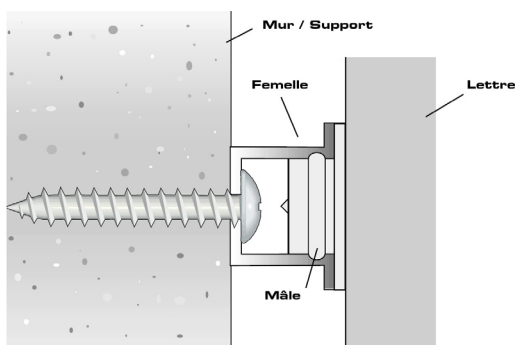

FIXATIONS POUR LETTRES DÉCOUPÉES

GAMME EASYFIX

Diamètre extérieur

Poids maximum supporté

Hauteur maximale de lettre

Taille de vis

Taille de cheville

Conditionnement

Les données spécifiées sont des données de base. Les charges exactes par entretoise dépendent beaucoup de la situation sur place. Vous devriez également noter que TOUS les plastiques subissent un processus de vieillissement et sont sensibles aux UV, les entretoises Goliath et Easyfix ont une excellente résistance aux UV. Afin d'éviter de créer des contraintes inutiles, vissez la section femelle « à la main » sur le mur.

EASYFIX MINI - SERIE 201..

Code Article	Couleur	Mâle/Femelle	∅	Ecartement Total	KG	H↑			c
2010B	Blanc	Mâle à coller + Femelle	12mm	7mm	0,25KG	200mm	3mm	5mm	250
2011N	Noir	Mâle à coller + Femelle	12mm	7mm	0,25KG	200mm	3mm	5mm	250
2018G	Gris	Mâle à coller + Femelle	12mm	7mm	0,25KG	200mm	3mm	5mm	250
2018T	Transparent	Mâle à coller + Femelle	12mm	7mm	0,25KG	200mm	3mm	5mm	250
2012T	Transparent	Mâle à coller	12mm	2mm	0,25KG	200mm	X	X	250
2013B	Blanc	Femelle	12mm	5mm	0,25KG	200mm	3mm	5mm	250
2014G	Gris	Femelle	12mm	5mm	0,25KG	200mm	3mm	5mm	250
2014T	Transparent	Femelle	12mm	5mm	0,25KG	200mm	3mm	5mm	250
2014N	Noir	Femelle	12mm	5mm	0,25KG	200mm	3mm	5mm	250