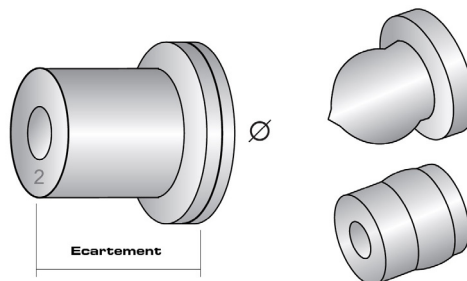

EASYFIX PETIT - SERIE 202..

Code Article	Couleur	Mâle/Femelle	∅	Ecartement Total	KG	H↑			C
2020B	Blanc	Set Mâle à coller + Femelle	15mm	15mm	0,25KG	250mm	3mm	5mm	250
2021N	Noir	Set Mâle à coller + Femelle	15mm	15mm	0,25KG	250mm	3mm	5mm	250
2028G	Gris	Set Mâle à coller + Femelle	15mm	15mm	0,25KG	250mm	3mm	5mm	250
2028T	Transparent	Set Mâle à coller + Femelle	15mm	15mm	0,25KG	250mm	3mm	5mm	250
2025B	Blanc	Set Mâle à visser + Femelle	15mm	13mm	0,25KG	250mm	3mm	5mm	250
2026N	Noir	Set Mâle à visser + Femelle	15mm	13mm	0,25KG	250mm	3mm	5mm	250
2027G	Gris	Set Mâle à visser + Femelle	15mm	13mm	0,25KG	250mm	3mm	5mm	250
2027T	Transparent	Set Mâle à visser + Femelle	15mm	13mm	0,25KG	250mm	3mm	5mm	250
2022T	Transparent	Mâle à coller	15mm	2mm	0,25KG	250mm	X	X	250
2023B	Blanc	Femelle	15mm	13mm	0,25KG	250mm	3mm	5mm	250
2024G	Gris	Femelle	15mm	13mm	0,25KG	250mm	3mm	5mm	250
2024T	Transparent	Femelle	15mm	13mm	0,25KG	250mm	3mm	5mm	250
2024N	Noir	Femelle	15mm	13mm	0,25KG	250mm	3mm	5mm	250
2029T	Transparent	Mâle à visser	8mm	5mm	0,25KG	250mm	3mm	X	250

Pour voir nos prix veuillez visiter : www.sign-fix.com

Une question ? un problème ? N'hésitez pas à nous contacter : Tél: 05 62 40 99 42 , E-mail: info@sign-fix.com