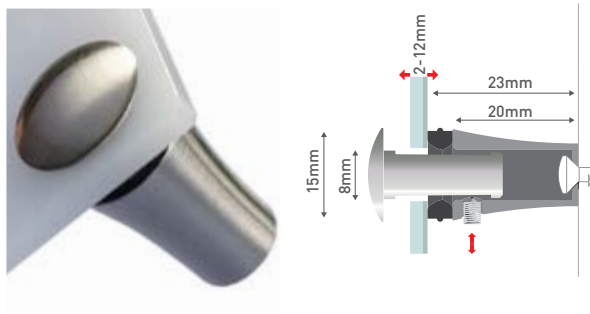

## RAPID

**IT.** sistema di fissaggio con chiusura di sicurezza laterale antimanomissione. rondelle elastiche antiscivolo incluse. materiale: zamac.

**DE.** steck-klemmsystem mit manipulationsschutz. elastische beilagscheiben für satte auflage. veredelter metalldruckguss.

**FR.** système de fixation à encliqueter, avec fermeture de sécurité anti-manipulations. rondelles élastiques pour un bon appui. matériau: zamak.

**IT.** facile da usare, semplice e veloce: completi di grano già nella sua sede.

**DE.** benutzerfreundlich, einfach und schnelle montage: komplett inkl. vormontierter madenschraube.

**FR.** d'utilisation facile, simple et rapide: y compris vis sans tête, déjà.

tamperproof plug interlock system