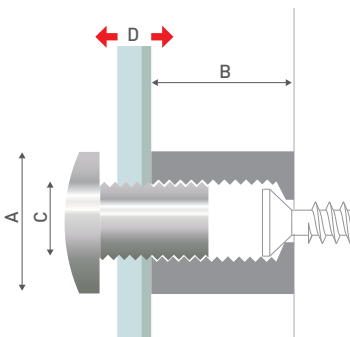

MIX

IT. distanziale a vite, perfetto per il fissaggio di targhe e pannelli in punti poco accessibili come nicchie e angoli interni. materiale: ottone cromato.

DE. praktische lösung, um plattenmaterial an schwer zugänglichen orten wie nischen oder innenecken zu montieren. material: messing oberflächenveredelt.

FR. entretoise vissable. parfaite pour le montage de plaques et de panneaux dans des endroits peu accessibles, tels que niches et angles internes. matériau: laiton chromé.

	A	B	C	D
MIX1313	13	13	8	5
MIX1319	13	19	8	10
MIX1925	19	25	13	14
MIX1930	19	30	12	18
MIX2530	25	30	12	18
MIX2550	25	50	12	25
MIX3030	30	30	12	15
MIX3060	30	60	12	30
MIX4040	40	40	12	25
MIX4080	40	80	12	30