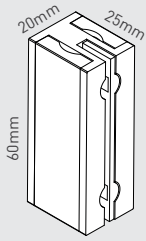

INFO

IT. 4 possibilità di utilizzo: a soffitto, a bandiera, a parete, su supporti orizzontali.

DE. 4 Einsatzmöglichkeiten: decken-, fahnen-, top- oder türschild.

FR. 4 possibilités d'application: au mur, au plafond, en drapeau ou sur supports horizontaux.