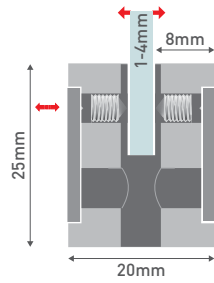

UNICO WALL

IT. sistema di fissaggio universale e in materiale plastico disponibile nei colori principali della segnaletica. perfetto per l'applicazione a parete, a bandiera e a soffitto, unico è utilizzabile per il montaggio di pannelli in tutti i materiali.