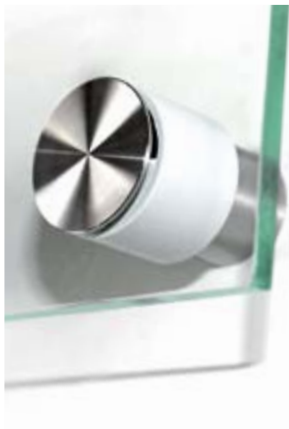

SHOT

IT. elegante distanziale in acciaio inossidabile con rivestimento in materiale sintetico bianco. applicazione e rimozione del pannello a pressione manuale. soluzione ideale per il montaggio veloce di pannelli lisci, di grandi o piccole dimensioni, che necessitano di essere cambiati spesso.

DE. eleganter distanzhalter mit pushsystem für extrem schnelles einspannen von paneelen. das innovative system ermöglicht paneelaustausch ohne werkzeug: der clevere distanzhalter öffnet sich einfach wieder per knopfdruck. fixo shot ist ideal für anwendungen mit häufigem wechsel kleiner wie großer paneele.

FR. élégante entretoise en acier inoxydable, avec revêtement en matière synthétique blanc. montage et démontage du panneau par pression manuelle. solution idéale pour le montage rapide de panneaux lisses, de petit ou de grand format, qui doivent être échangés fréquemment.