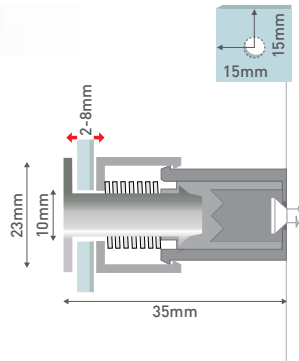

SHOT

IT. elegante distanziale in acciaio inossidabile con rivestimento in materiale sintetico bianco. applicazione e rimozione del pannello a pressione manuale. soluzione ideale per il montaggio veloce di pannelli lisci, di grandi o piccole dimensioni, che necessitano di essere cambiati spesso.

DE. eleganter distanzhalter mit pushsystem für extrem schnelles einspannen von paneelen. das innovative system ermöglicht paneelaustausch ohne werkzeug: der clevere distanzhalter öffnet sich einfach wieder per knopfdruck. fixo shot ist ideal für anwendungen mit häufigem wechsel kleiner wie großer paneele.

FR. élégante entretoise en acier inoxydable, avec revêtement en matière synthétique blanc. montage et démontage du panneau par pression manuelle. solution idéale pour le montage rapide de panneaux lisses, de petit ou de grand format, qui doivent être échangés fréquemment.

CHARACTERISTICS

PACKING UNIT

| | | |
|---|-----------|--------------|
| A | SHOT | |
| 1 | FST2332IX | steel, Ø23mm |