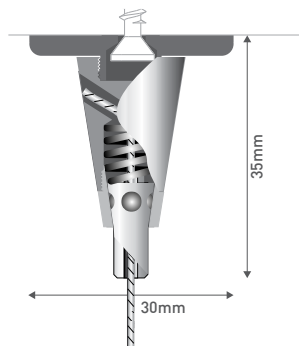

PLUSMATIC

IT. tirante per cavi con sistema autobloccante. fissaggio a soffitto per cavi di acciaio o di nylon. materiale: ottone color cromo lucido e argento satinato. distanza dal soffitto: 35mm. spessore cavo: max. Ø1,8mm.

DE. seilhalter, maticsystem. universelle deckenbefestigung für stahlseil oder nyllonschnur. die selbstschliessende mechanik blockiert das seil auf zug. wandabstand: 35mm, stahlseil max. Ø1,8mm.

FR. serre-câble avec système autobloquant. fixation de plafond, pour câbles en acier ou fils nylon. matériau: laiton galvanisé de couleur chromée ou argentée. distance au plafond: 35mm. diamètre de câble: max. Ø1,8mm.

CHARACTERISTICS

PACKING UNIT

A	PLUSMATIC	
3	FPM3530CM	chrome
4	FPM3530AR	silver